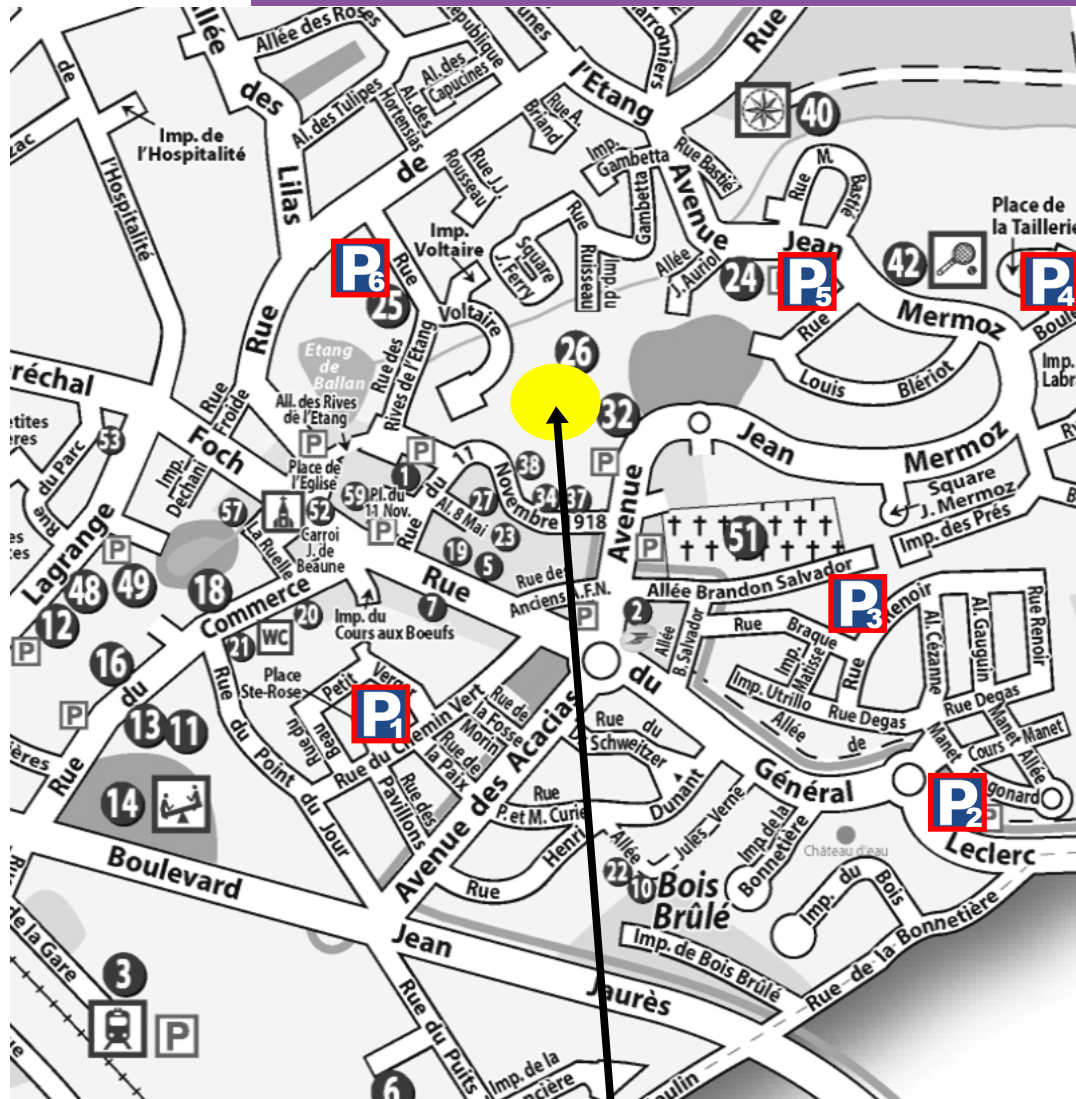

# LES PARKINGS À PROXIMITÉ DU LIEU DE LA MANIFESTATION

Village

*Ekiden de Touraine*

- P1 - Parking Sainte Rose (46 places + 2 PMR)
- P2 - Parking Salle Claude Monet (14 places + 2 PMR)
- P3 - Parking Brandon Salvador (15 places + 3 PMR)
- P4 - Parking Place de la Taillerie (26 places)
- P5 - Parking Hélène Boucher (30 places + 3 PMR)
- P6 - Parking Jacques Prévert (14 places + 3 PMR)